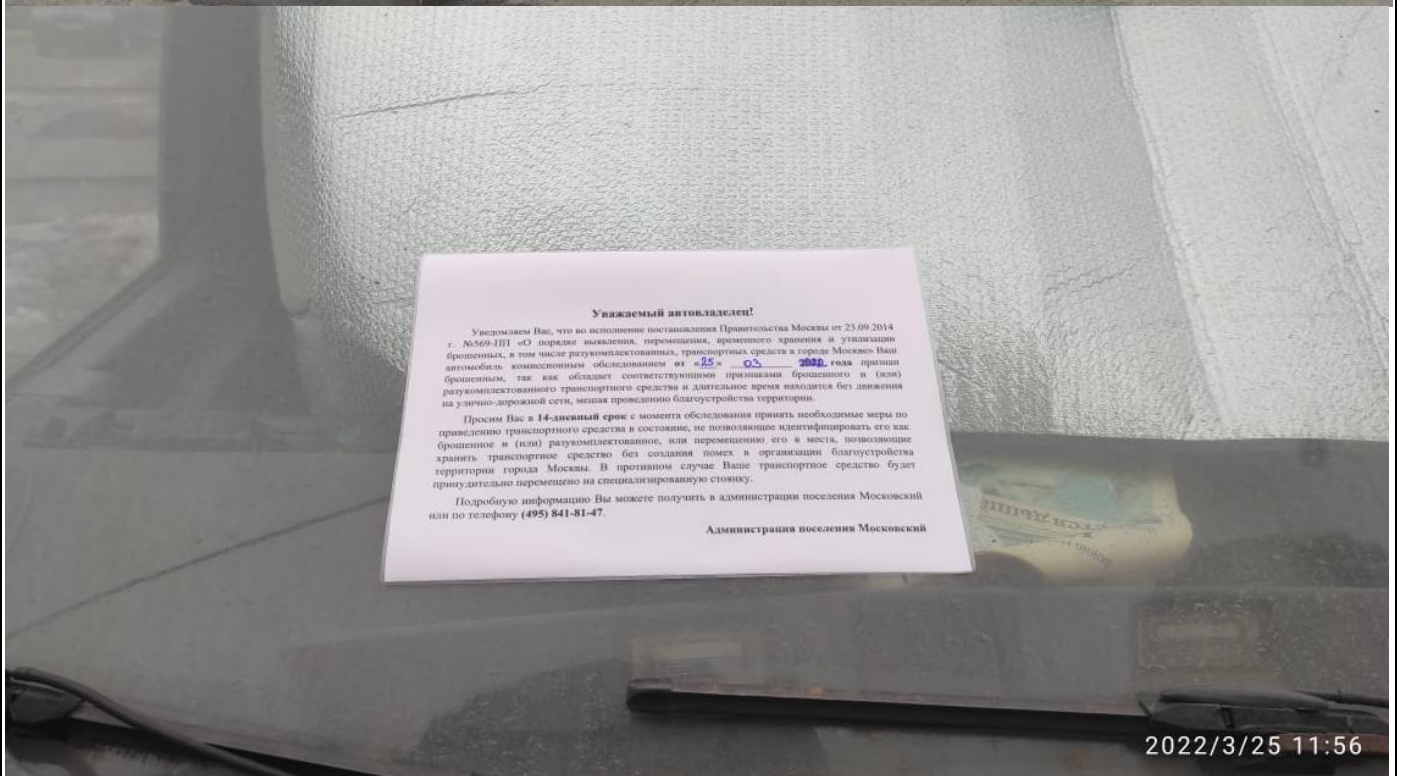

Уважаемый автовладелец!

Подробнее информацию Вы можете получить в администрации поселения Московский или по телефону (495) 841-81-47.

Администрация поселения Московский

2022/3/25 11:56